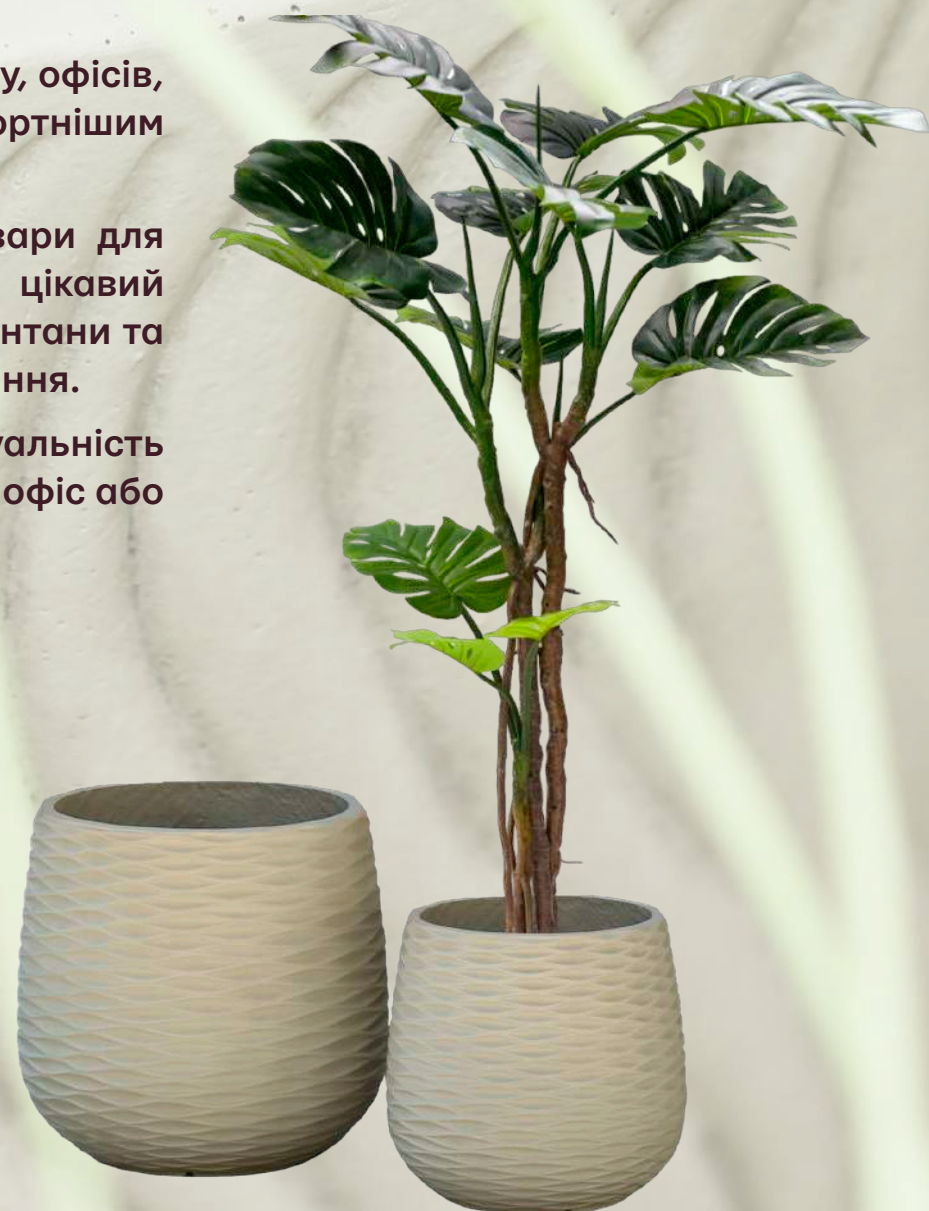

ПРО НАС

Engard – широкий асортимент товарів для дому, саду, офісів, ресторанів, готелів, які створені робити життя комфортнішим та затишнішим.

Наша команда подбала про все та підібрали товари для вашого простору: стильні кашпо, незвичні фігурки, цікавий декор для рослин, оригінальні садові та декоративні фонтани та різноманітні готові рішення для озеленення та декорування.

Всі наші товари допоможуть підкреслити індивідуальність простору та архітектури будівель. Зробить ваш інтер'єр, офіс або садову ділянку виразними та оригінальними.