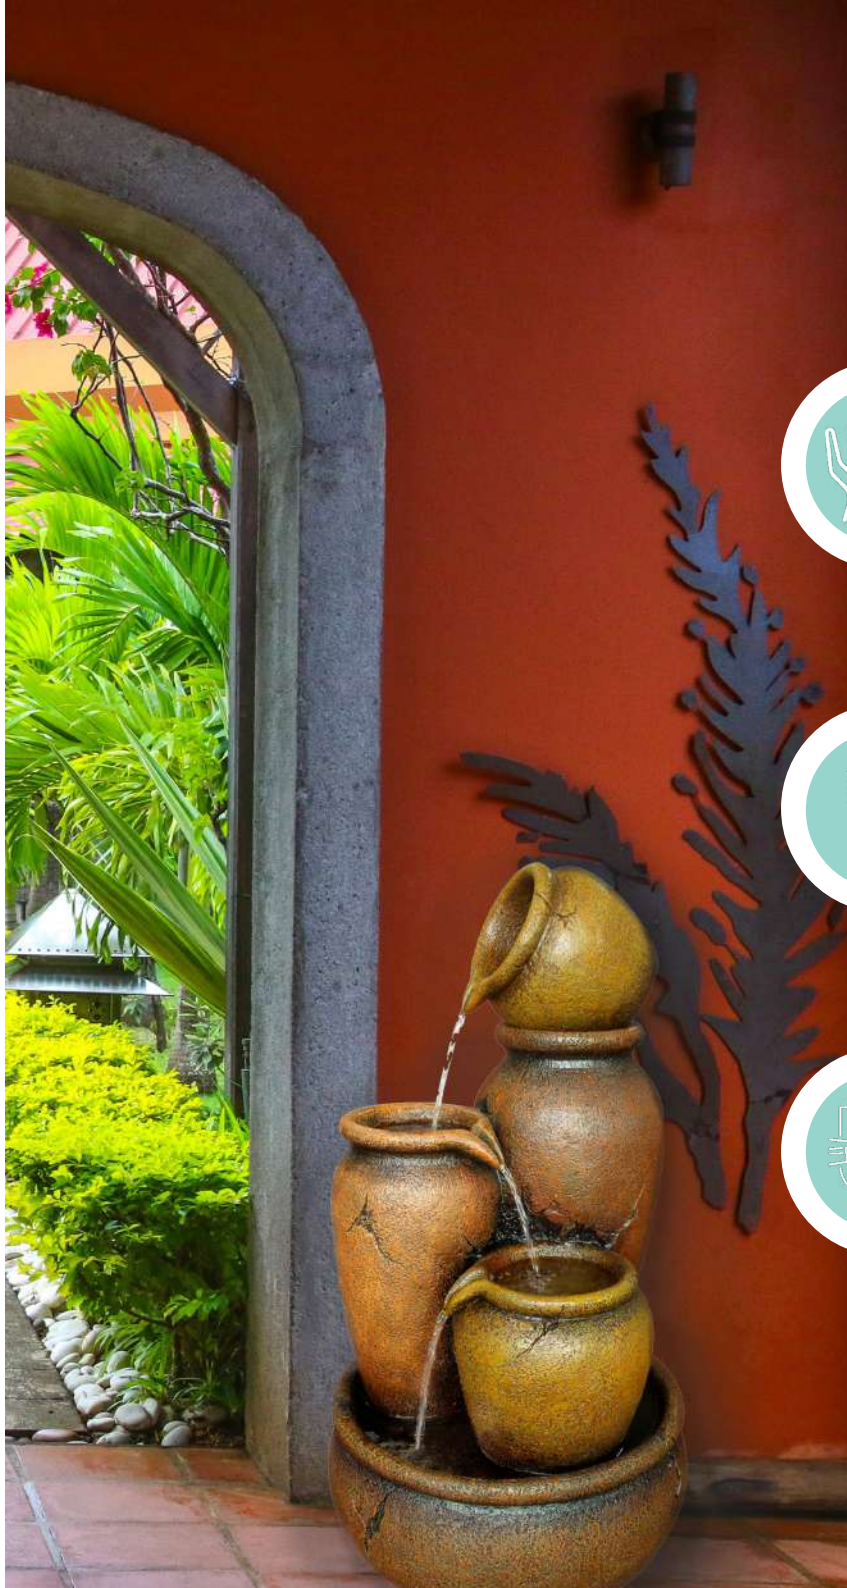

САДОВІ ФОНТАНИ

Садові фонтани ТМ Engard – унікальні споруди за своїми декоративними та художніми цінностями. Їх часто використовують як центральний елемент ландшафтного дизайну.

Фонтани ТМ Engard користуються підвищеним попитом, адже вони стають найулюбленішим місцем для відпочинку на відкритому просторі будь-якої території: паркові зони, ресторани, готелі, площі перед бізнес та торгівельними центрами, дитячі садочки.

Струмені води сприяють розслабленню, зняттю стресу та стають джерелом натхнення і позитивних емоцій.

Окрім візуальної цінності у спекотні дні садові фонтани слугують ефективним зволожувачем повітря довкола та джерелом прохолоди.

Виготовлені вручну

**Точно передані
відтінки та фактури**

**Вироби ударостійкі,
але при цьому легкі**