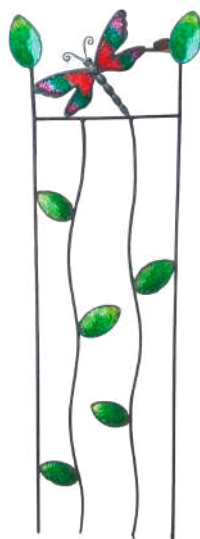

Виготовлені вручну

Точно передані відтінки та фактури

Вироби ударостійкі, але при цьому легкі

Декоративна
опора для рослин
**Райська
пташка**

Q BF-16
107 см

Декоративне
підвісне кашпо
**Райський
метелик**

Q BF-22
12x12x60 см