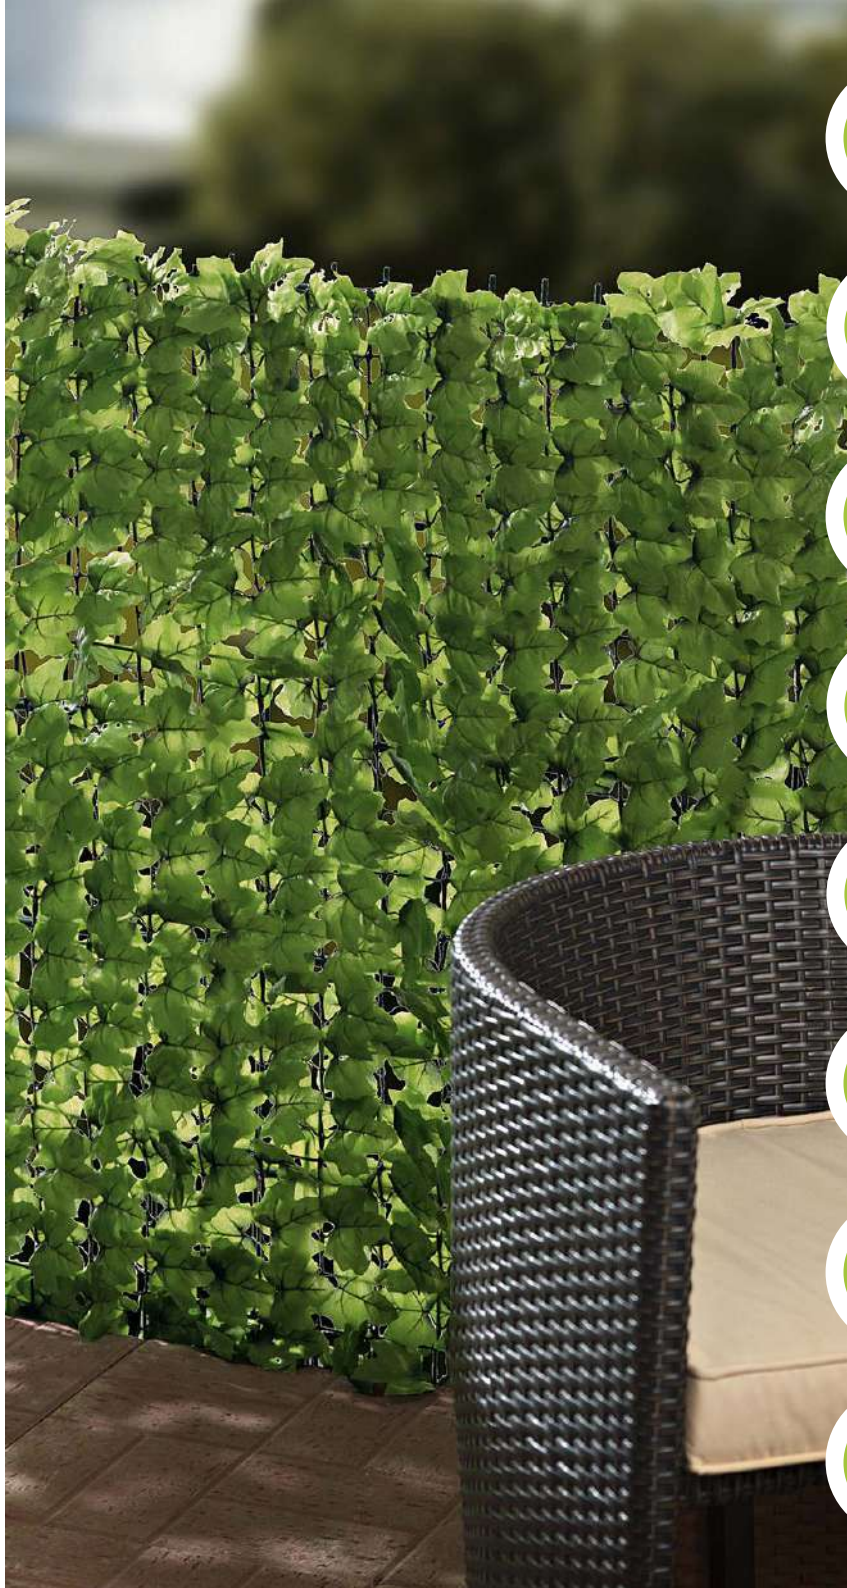

РУЛОННЕ ЗЕЛЕНЕ ПОКРИТТЯ

Рулонне зелене покриття – це готове рішення для декорування приміщень, парканів, балконів, терас, басейнів або альтанок.

Рулонне декоративне зелене покриття ТМ Engard дозволить створити унікальний простір, що наповнюватиме вас енергією та спокоєм, а також додасть свіжості та гармонії середовищу.

Реалістична імітація вертикального озеленення

Затримує шум, пил і сонячні промені

Довговічне

УФ-, морозо-, вологостійке

Легко миється

Нетоксичне

100% переробка

Легкий монтаж/демонтаж