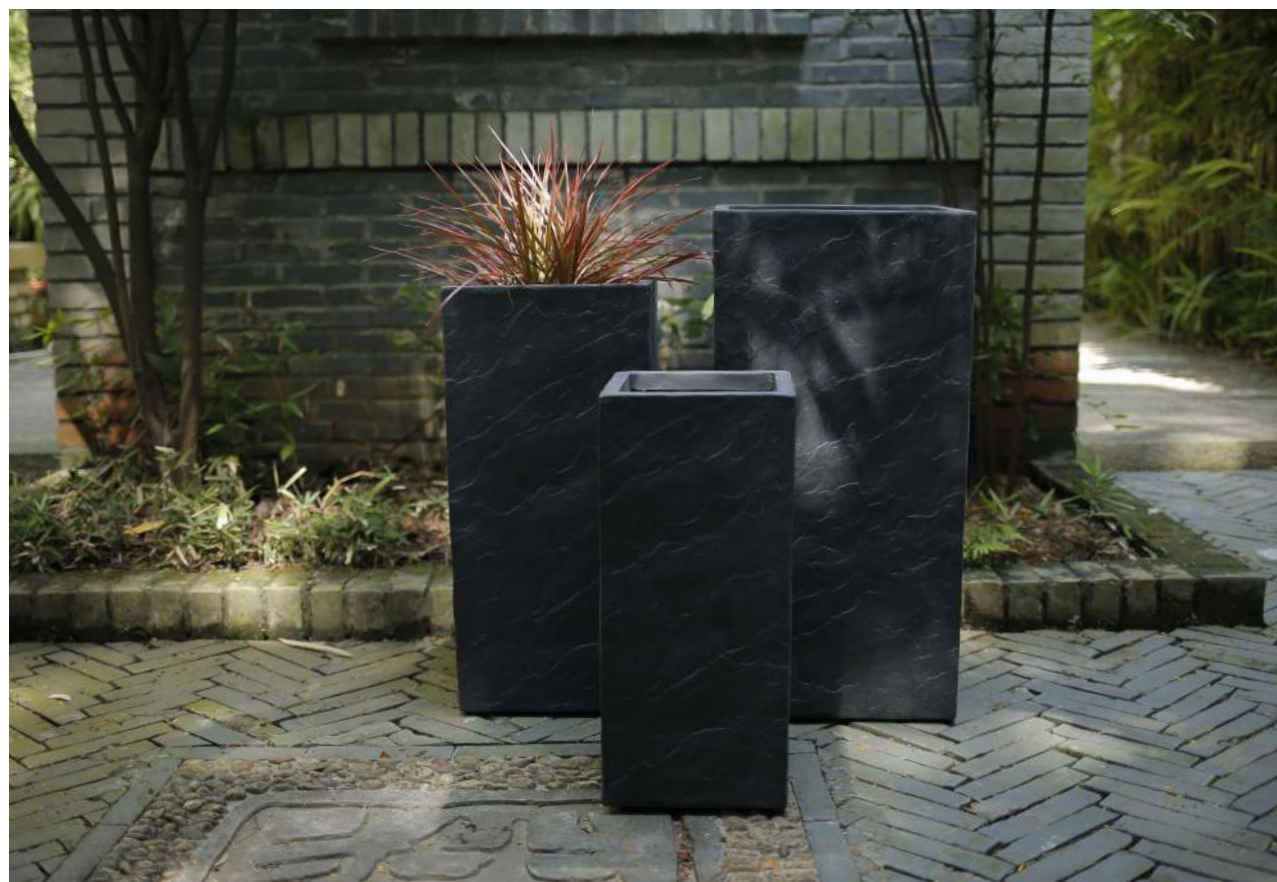

- GA86-1
- 35x35x33 см
- GA86-2
- 45x45x42 см

- GA89-1
- 32x32x30 см
- GA89-2
- 42x42x40 см
- GA89-3
- 53,5x53,5x50 см

- GA87-1
- 35x35x33 см
- GA87-2
- 45x45x42 см

- GA88-1
- 27x27x18 см
- GA88-2
- 37x37x26 см
- GA88-3
- 51x51x37 см